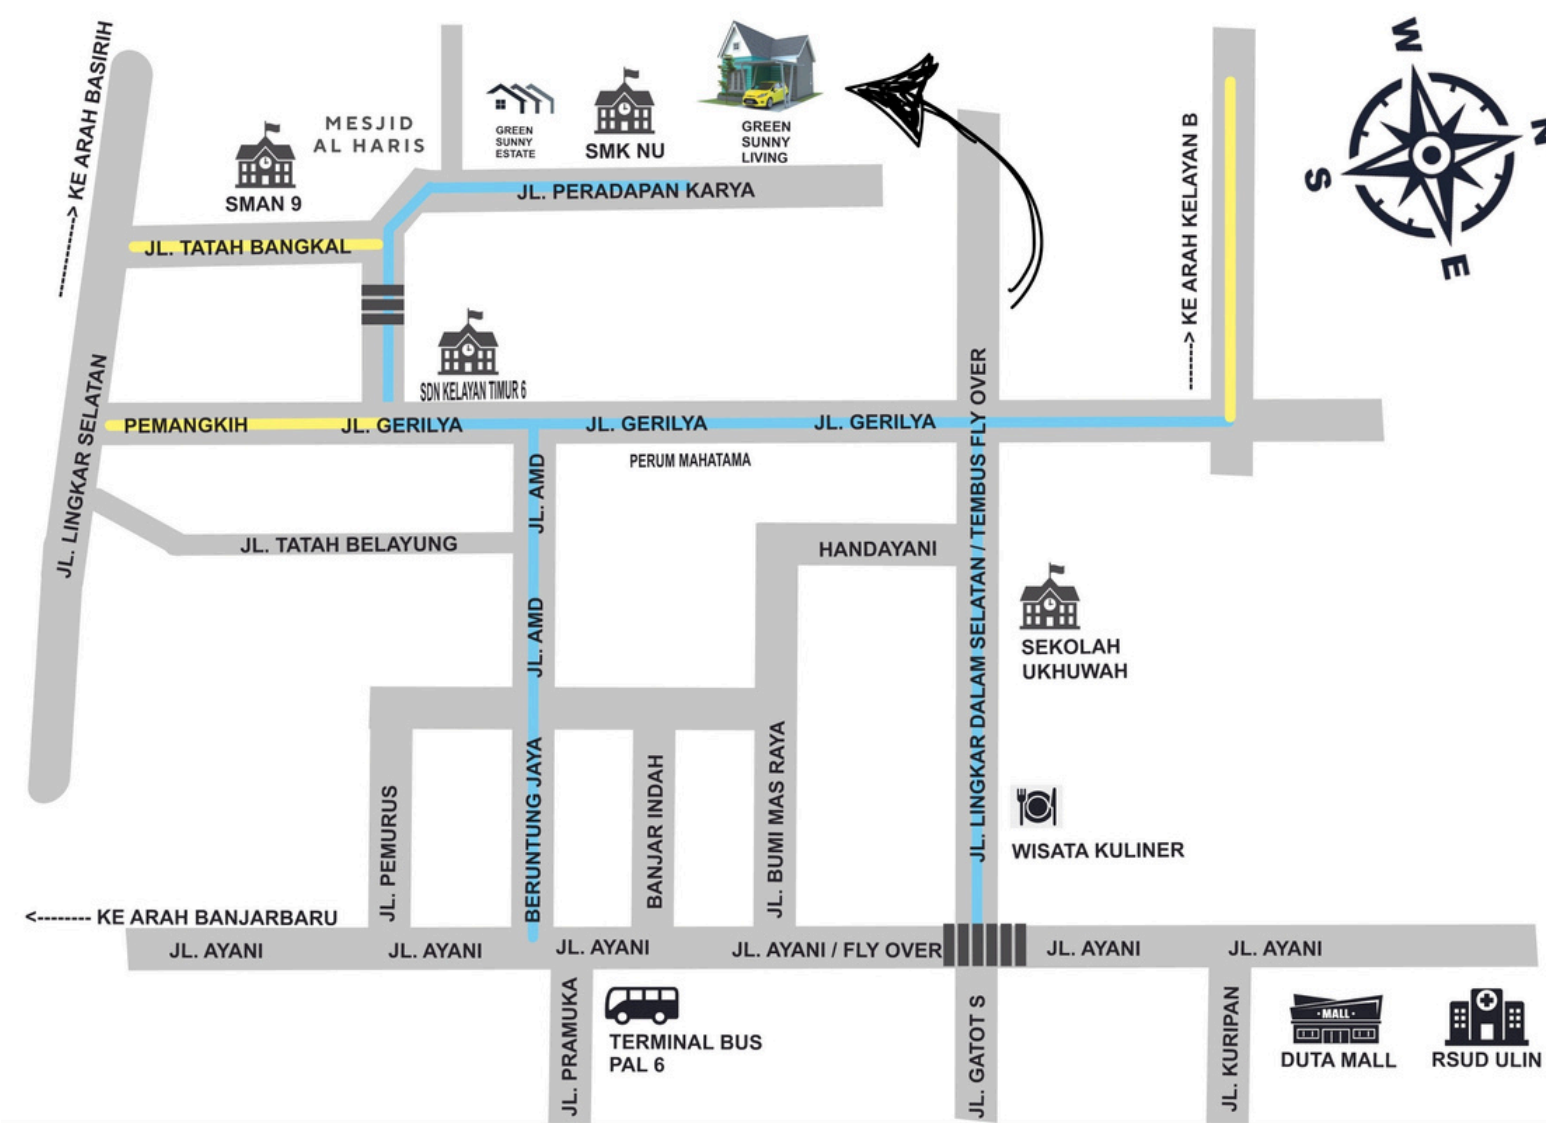

Klasifikasi Bangunan

- Rumah tipe 36
- Luas Kavling 84 m²
- Kontruksi Semi Permanen
- Pondasi :
  - Galam Cerucuk
  - Tongkat Ulin uk. 10x10
- Lantai Full Keramik
- Dinding Full Bata Ringan merk exell/citicon
- Cat Dinding merk Dulux/setara
- Rangka Plafond Baja Ringan
- Plafond Gypsum + Trap Modern
- Rangka Atap Baja Ringan
- Atap Seng Metalik setara Sakura Roof
- Toilet dilengkapi Kloset Duduk + Shower
- Listrik 900 Watt
- Air PDAM

Fasilitas Komplek

- Jalan Lingkungan Cor Beton
- Pos Keamanan
- CCTV 24 Jam
- Penerangan Jalan Umum

MARKETING

WWW.LINESPROPERTY.COM