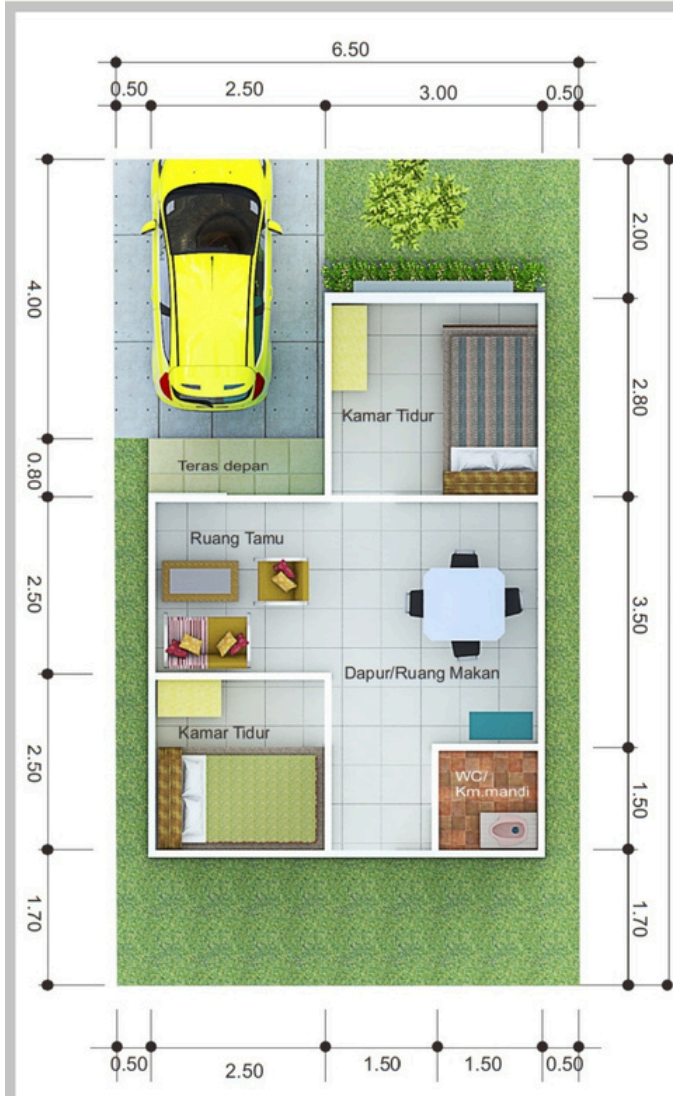

Miliki Hunian Subsidi di Tengah Kota

HUBUNGI KAMI SEGERA

Dan dapatkan lebih banyak Bonus & Promonya

Uang Muka

Rp 0 (tanpa DP)

Angsuran hanya 1 jutaan & tetap s/d Lunas

Fasilitas Rumah

- 2 Kamar Tidur
- 1 Kamar Mandi
- Ruang Tamu
- Ruang Keluarga
- Listrik 900 watt
- Air PDAM
- Urukan Halaman
- Sertifikat Hak Milik

Klasifikasi Bangunan

- Rumah tipe 36
- Luas Kavling 74 m²
- Kontruksi Semi Permanen
- Pondasi :
 - Galam Cerucuk
 - Tongkat Ulin uk. 10x10
- Lantai Full Keramik
- Dinding Full Bata Ringan merk exell/citicon
- Cat Dinding merk Dulux/setara
- Rangka Plafond Baja Ringan
- Plafond Gypsum + Trap Modern
- Rangka Atap Baja Ringan
- Atap Seng Metalik setara Sakura Roof
- Toilet dilengkapi Kloset Duduk + Shower
- Listrik 900 Watt
- Air PDAM